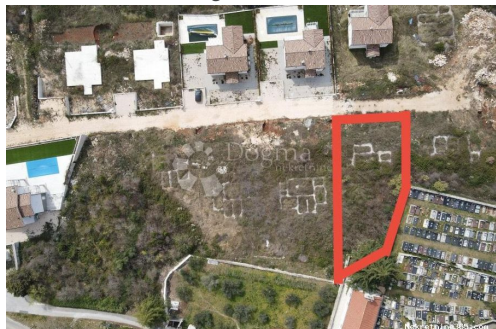

## GRAĐEVINSKO ZEMLJIŠTE S DOZVOLOM ZA GRADNJU, Labin okolica, Labin, Zemljište

### Opis

Opis: Ova atraktivna građevinska parcela smještena je na području Labina i predstavlja izvanrednu priliku za gradnju. Parcela je već opremljena svim potrebnim priključcima, uključujući struju i vodu, a dodatno sadrži i betonirani temelj. Sve potrebne infrastrukturne pogodnosti nalaze se na samoj parceli, čime se smanjuje potreba za dodatnim ulaganjima u pripreme radove. U blizini parcele nalaze se svi sadržaji potrebni za svakodnevni život, poput trgovina, škola, zdravstvenih ustanova i ostalih javnih službi, što ovu lokaciju čini vrlo praktičnom i privlačnom. Ova parcela idealna je za izgradnju toplog obiteljskog doma, nudeći mirno i ugodno okruženje u kojem možete stvoriti vlastitu oazu. Također, s obzirom na lokaciju i postojeću infrastrukturu, ovo zemljište predstavlja i odličnu investiciju za turističke svrhe, omogućujući vam da iskoristite rastući turistički potencijal. Iskoristite ovu jedinstvenu priliku i postanite vlasnik parcele koja nudi sve što vam je potrebno za izgradnju vašeg doma iz snova ili profitabilne turističke investicije.