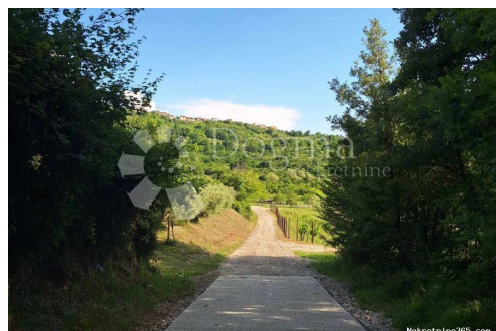

Prekrasno poljoprivredno zemljište u srcu Istre, Buje, Zemljište

Seller Info

Ime: Dogma Nekretnine
Ime: Dogma
Prezime: Nekretnine
Naziv firme: Dogma nekretnine d.o.o.
Tip usluga: Prodaja i iznajmljivanje nekretnina
Website: <https://dogma-nekretnine.com>
Država: Hrvatska
Region: Primorsko-goranska županija
Grad: Rijeka
Poštanski broj: 51000
Adresa: F.LA GUARDIA 6
Telefon: +385 51 341 080
Fax: +385 51 341 081
O nama: DOGMA nekretnine d.o.o. iskusna je i licencirana agencija specijalizirana u prometu nekretnina. U ovome poslu prisutni smo više od 20 godina - od male agencije s tek dvoje zaposlenih dugogodišnjim radom i trudom izrasli smo u trgovačko društvo s preko 80 zaposlenika. U tom razdoblju, svojim radom i odnosom prema klijentima i poslu, postali smo vodeća agencija u Primorsko-goranskoj županiji te vodeća u Hrvatskoj. Agencija trenutno posluje na sljedećim lokacijama: sjedište u Rijeci, F. la Guardia.6, poslovnica u sklopu Tower centra Rijeka, J.P.Kamova 81a (4.kat), poslovnica u Opatiji, Maršala Tita 97, poslovnica u Labinu, Ulica Slobode 3; poslovnica u Umagu, Joakima Rakovca 4 , poslovnica u Puli, Anticova 5 te u Zagrebu, Ulica grada Vukovara 284 (Almeria zgrada D).