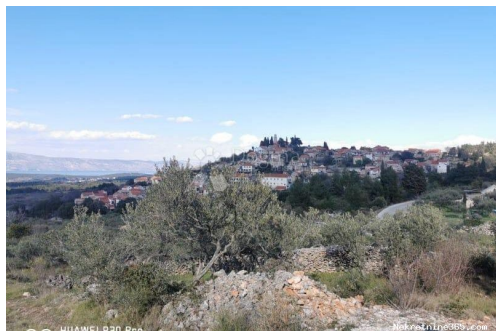

Poljoprivredno zemljište Hvar-Jelsa 9500m2, Hvar, Zemljište

Seller Info

Ime: Dogma Nekretnine
Ime: Dogma
Prezime: Nekretnine
Naziv firme: Dogma nekretnine d.o.o.
Tip usluga: Prodaja i iznajmljivanje nekretnina
Website: <https://dogma-nekretnine.com>
Država: Hrvatska
Region: Primorsko-goranska županija
Grad: Rijeka
Poštanski broj: 51000
Adresa: F.LA GUARDIA 6
Telefon: +385 51 341 080
Fax: +385 51 341 081
O nama: DOGMA nekretnine d.o.o. iskusna je i licencirana agencija specijalizirana u prometu nekretnina. U ovome poslu prisutni smo više od 20 godina - od male agencije s tek dvoje zaposlenih dugogodišnjim radom i trudom izrasli smo u trgovačko društvo s preko 80 zaposlenika. U tom razdoblju, svojim radom i odnosom prema klijentima i poslu, postali smo vodeća agencija u Primorsko-goranskoj županiji te vodeća u Hrvatskoj. Agencija trenutno posluje na sljedećim lokacijama: sjedište u Rijeci, F. la Guardia.6, poslovnica u sklopu Tower centra Rijeka, J.P.Kamova 81a (4.kat), poslovnica u Opatiji, Maršala Tita 97, poslovnica u Labinu, Ulica Slobode 3; poslovnica u Umagu, Joakima Rakovca 4 , poslovnica u Puli, Anticova 5 te u Zagrebu, Ulica grada Vukovara 284 (Almeria zgrada D).