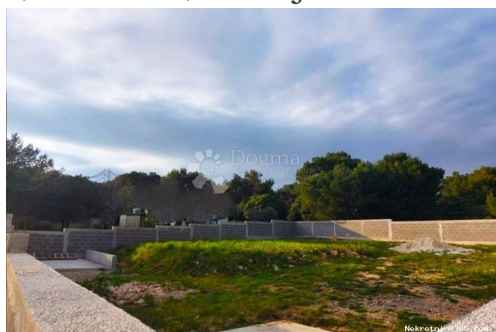

## POLJOPRIVREDNO OGRAĐENO ZEMLJIŠTE S POGLEDOM NA MORE !, Medulin, Zemljište

### Opis

Opis: Pomer je malo naselje koje se nalazi u blizini Medulina, popularnog turističkog odredišta na jugu Istre. Pomer privlači posjetitelje svojom obalom, marinom te brojnim plažama i gastronomskim ponudama. Poljoprivredno zemljište površine 560 m<sup>2</sup> ograđeno je betonskim blokovima visine 160 cm, sa postavljenom aluminijskom kliznom kapijom. Na zemljištu se nalazi izbušen bunar dubine 38 metara, septička jama . ID KOD AGENCIJE: IS1511826