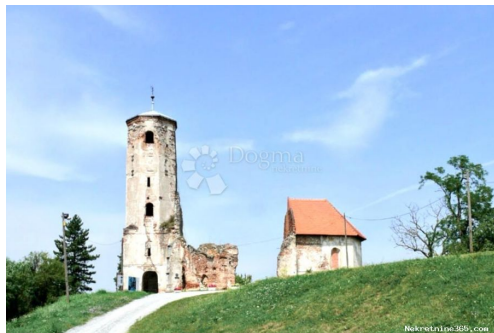

Martin Breg - Rajski Kutak za Kuću za Odmor ili Život u Prirodi, Dugo Selo, Kuća

Seller Info

Ime:	Dogma Nekretnine
Ime:	Dogma
Prezime:	Nekretnine
Naziv firme:	Dogma nekretnine d.o.o.
Tip usluga:	Prodaja i iznajmljivanje nekretnina
Website:	https://dogma-nekretnine.com
Država:	Hrvatska
Region:	Primorsko-goranska županija
Grad:	Rijeka
Poštanski broj:	51000
Adresa:	F.LA GUARDIA 6
Telefon:	+385 51 341 080
Fax:	+385 51 341 081
O nama:	DOGMA nekretnine d.o.o. iskusna je i licencirana agencija specijalizirana u prometu nekretnina. U ovome poslu prisutni smo više od 20 godina - od male agencije s tek dvoje zaposlenih dugogodišnjim radom i trudom izrasli smo u trgovačko društvo s preko 80 zaposlenika. U tom razdoblju, svojim radom i odnosom prema klijentima i poslu, postali smo vodeća agencija u Primorsko-goranskoj županiji te vodeća u Hrvatskoj. Agencija trenutno posluje na sljedećim lokacijama: sjedište u Rijeci, F. la Guardia.6, poslovnica u sklopu Tower centra Rijeka, J.P.Kamova 81a (4.kat), poslovnica u Opatiji, Maršala Tita 97, poslovnica u Labinu, Ulica Slobode 3; poslovnica u Umagu, Joakima Rakovca 4 , poslovnica u Puli, Anticova 5 te u Zagrebu, Ulica grada Vukovara 284 (Almeria zgrada