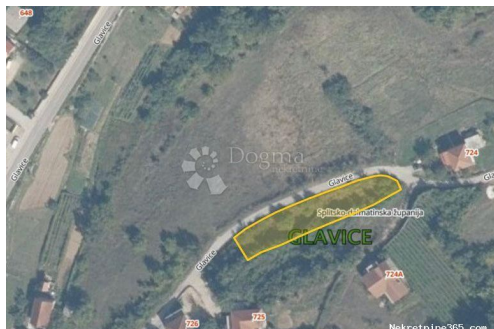

Građevinsko zemljište -Glavice, Sinj, Sinj, Zemljište

Seller Info

Ime:	Dogma Nekretnine
Ime:	Dogma
Prezime:	Nekretnine
Naziv firme:	Dogma nekretnine d.o.o.
Tip usluga:	Prodaja i iznajmljivanje nekretnina
Website:	https://dogma-nekretnine.com
Država:	Hrvatska
Region:	Primorsko-goranska županija
Grad:	Rijeka
Poštanski broj:	51000
Adresa:	F.LA GUARDIA 6
Telefon:	+385 51 341 080
Fax:	+385 51 341 081
O nama:	DOGMA nekretnine d.o.o. iskusna je i licencirana agencija specijalizirana u prometu nekretnina. U ovome poslu prisutni smo više od 20 godina - od male agencije s tek dvoje zaposlenih dugogodišnjim radom i trudom izrasli smo u trgovačko društvo s preko 80 zaposlenika. U tom razdoblju, svojim radom i odnosom prema klijentima i poslu, postali smo vodeća agencija u Primorsko-goranskoj županiji te vodeća u Hrvatskoj. Agencija trenutno posluje na sljedećim lokacijama: sjedište u Rijeci, F. la Guardia.6, poslovnica u sklopu Tower centra Rijeka, J.P.Kamova 81a (4.kat), poslovnica u Opatiji, Maršala Tita 97, poslovnica u Labinu, Ulica Slobode 3; poslovnica u Umagu, Joakima Rakovca 4 , poslovnica u Puli, Anticova 5 te u Zagrebu, Ulica grada Vukovara 284 (Almeria zgrada D).