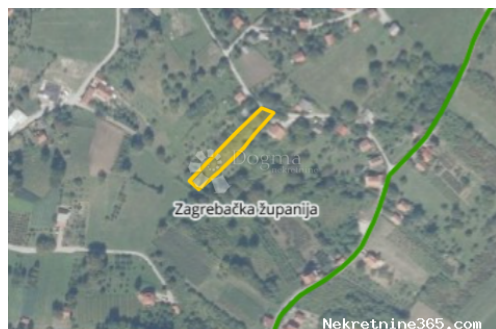

## Zemljište Rakovica, Samobor - Okolica, Zemljište

### Lokacija

|                   |                     |
|-------------------|---------------------|
| Država:           | Hrvatska            |
| Region:           | Zagrebačka županija |
| Općina/Grad:      | Samobor - Okolica   |
| Naseljeno mjesto: | Mala Rakovica       |
| Poštanski broj:   | 10430               |

### Opis

Opis:

Nudimo atraktivno poljoprivredno zemljište površine 1349 kvadratnih metara, smješteno uz cestu što olakšava pristup i logistiku. Ovo zemljište nudi izvanredne mogućnosti za različite poljoprivredne aktivnosti, kao i potencijal za razvoj raznih projekata u poljoprivrednom sektoru. Površina od 1575 kvadrata pruža dovoljno prostora za različite kulture ili stočarstvo, ovisno o vašim planovima i ciljevima. Zemljište je pogodno za različite vrste obrade i ima pristup vodi, što dodatno olakšava njegovu upotrebu u poljoprivredne svrhe. S obzirom na svoju blizinu cesti, transport robe ili opreme na i s lokacije je jednostavan i učinkovit. Ova zemlja predstavlja izvrsnu priliku za ulaganje u poljoprivredni sektor ili proširenje postojećih poljoprivrednih aktivnosti. Slobodno nas kontaktirajte za više informacija ili kako bismo organizirali posjet zemljištu. Ivan Teri +385 99 737 8427 ID KOD AGENCIJE: ZG70855