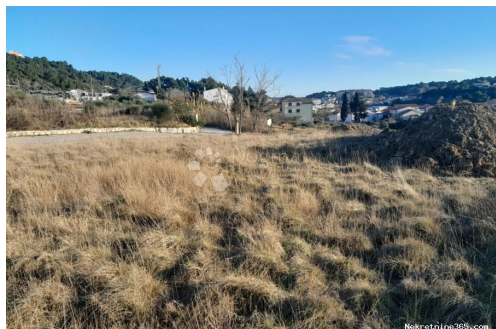

Poljoprivredno zemljište u Palitu, Rab, Zemljište

Seller Info

Ime: Dogma Nekretnine
Ime: Dogma
Prezime: Nekretnine
Naziv firme: Dogma nekretnine d.o.o.
Tip usluga: Prodaja i iznajmljivanje nekretnina
Website: <https://dogma-nekretnine.com>
Država: Hrvatska
Region: Primorsko-goranska županija
Grad: Rijeka
Poštanski broj: 51000
Adresa: F.LA GUARDIA 6
Telefon: +385 51 341 080
Fax: +385 51 341 081
O nama: DOGMA nekretnine d.o.o. iskusna je i licencirana agencija specijalizirana u prometu nekretnina. U ovome poslu prisutni smo više od 20 godina - od male agencije s tek dvoje zaposlenih dugogodišnjim radom i trudom izrasli smo u trgovačko društvo s preko 80 zaposlenika. U tom razdoblju, svojim radom i odnosom prema klijentima i poslu, postali smo vodeća agencija u Primorsko-goranskoj županiji te vodeća u Hrvatskoj. Agencija trenutno posluje na sljedećim lokacijama: sjedište u Rijeci, F. la Guardia.6, poslovnica u sklopu Tower centra Rijeka, J.P.Kamova 81a (4.kat), poslovnica u Opatiji, Maršala Tita 97, poslovnica u Labinu, Ulica Slobode 3; poslovnica u Umagu, Joakima Rakovca 4 , poslovnica u Puli, Anticova 5 te u Zagrebu, Ulica grada Vukovara 284 (Almeria zgrada D).