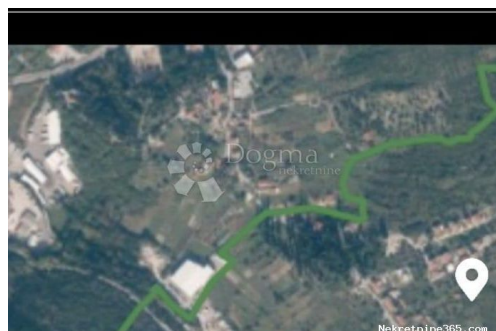

Građevinsko zemljište - Rijeka Dubrovačka, Dubrovnik - Okolica, Zemljište

Seller Info

Ime: Dogma Nekretnine
Ime: Dogma
Prezime: Nekretnine
Naziv firme: Dogma nekretnine d.o.o.
Tip usluga: Prodaja i iznajmljivanje nekretnina
Website: <https://dogma-nekretnine.com>
Država: Hrvatska
Region: Primorsko-goranska županija
Grad: Rijeka
Poštanski broj: 51000
Adresa: F.LA GUARDIA 6
Telefon: +385 51 341 080
Fax: +385 51 341 081
O nama: DOGMA nekretnine d.o.o. iskusna je i licencirana agencija specijalizirana u prometu nekretnina. U ovome poslu prisutni smo više od 20 godina - od male agencije s tek dvoje zaposlenih dugogodišnjim radom i trudom izrasli smo u trgovačko društvo s preko 80 zaposlenika. U tom razdoblju, svojim radom i odnosom prema klijentima i poslu, postali smo vodeća agencija u Primorsko-goranskoj županiji te vodeća u Hrvatskoj. Agencija trenutno posluje na sljedećim lokacijama: sjedište u Rijeci, F. la Guardia.6, poslovnica u sklopu Tower centra Rijeka, J.P.Kamova 81a (4.kat), poslovnica u Opatiji, Maršala Tita 97, poslovnica u Labinu, Ulica Slobode 3; poslovnica u Umagu, Joakima Rakovca 4 , poslovnica u Puli, Anticova 5 te u Zagrebu, Ulica grada Vukovara 284 (Almeria zgrada D).