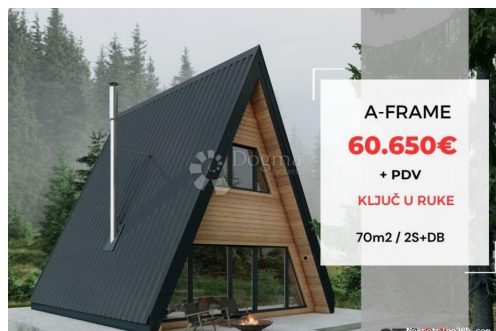

Atraktivna A frame montažna kuća, Rijeka, Kuća

Seller Info

Ime: Dogma Nekretnine
Ime: Dogma
Prezime: Nekretnine
Naziv firme: Dogma nekretnine d.o.o.
Tip usluga: Prodaja i iznajmljivanje nekretnina
Website: <https://dogma-nekretnine.com>
Država: Hrvatska
Region: Primorsko-goranska županija
Grad: Rijeka
Poštanski broj: 51000
Adresa: F.LA GUARDIA 6
Telefon: +385 51 341 080
Fax: +385 51 341 081
O nama: DOGMA nekretnine d.o.o. iskusna je i licencirana agencija specijalizirana u prometu nekretnina. U ovome poslu prisutni smo više od 20 godina - od male agencije s tek dvoje zaposlenih dugogodišnjim radom i trudom izrasli smo u trgovačko društvo s preko 80 zaposlenika. U tom razdoblju, svojim radom i odnosom prema klijentima i poslu, postali smo vodeća agencija u Primorsko-goranskoj županiji te vodeća u Hrvatskoj. Agencija trenutno posluje na sljedećim lokacijama: sjedište u Rijeci, F. la Guardia.6, poslovnica u sklopu Tower centra Rijeka, J.P.Kamova 81a (4.kat), poslovnica u Opatiji, Maršala Tita 97, poslovnica u Labinu, Ulica Slobode 3; poslovnica u Umagu, Joakima Rakovca 4 , poslovnica u Puli, Anticova 5 te u Zagrebu, Ulica grada Vukovara 284 (Almeria zgrada D).