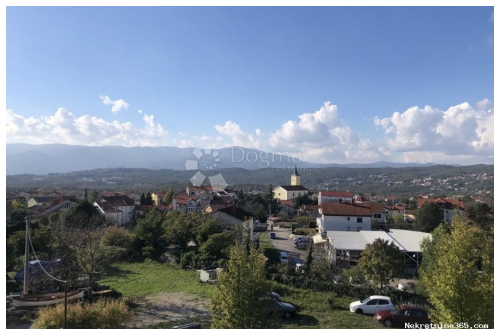

Zemljište u samom centru Viškova, Viškovo, Zemljište

Seller Info

Ime:	Dogma Nekretnine
Ime:	Dogma
Prezime:	Nekretnine
Naziv firme:	Dogma nekretnine d.o.o.
Tip usluga:	Prodaja i iznajmljivanje nekretnina
Website:	https://dogma-nekretnine.com
Država:	Hrvatska
Region:	Primorsko-goranska županija
Grad:	Rijeka
Poštanski broj:	51000
Adresa:	F.LA GUARDIA 6
Telefon:	+385 51 341 080
Fax:	+385 51 341 081
O nama:	<p>DOGMA nekretnine d.o.o. iskusna je i licencirana agencija specijalizirana u prometu nekretnina. U ovome poslu prisutni smo više od 20 godina - od male agencije s tek dvoje zaposlenih dugogodišnjim radom i trudom izrasli smo u trgovačko društvo s preko 80 zaposlenika. U tom razdoblju, svojim radom i odnosom prema klijentima i poslu, postali smo vodeća agencija u Primorsko-goranskoj županiji te vodeća u Hrvatskoj. Agencija trenutno posluje na sljedećim lokacijama: sjedište u Rijeci, F. la Guardia.6, poslovnica u sklopu Tower centra Rijeka, J.P.Kamova 81a (4.kat), poslovnica u Opatiji, Maršala Tita 97, poslovnica u Labinu, Ulica Slobode 3; poslovnica u Umagu, Joakima Rakovca 4 , poslovnica u Puli, Anticova 5 te u Zagrebu, Ulica grada Vukovara 284 (Almeria zgrada D).</p>

Lokacija

Država: Hrvatska
Region: Primorsko-goranska županija
Općina/Grad: Viškovo
Naseljeno mjesto: Viškovo
Poštanski broj: 51216

Opis

Opis: U samom centru Viškova posređujemo u prodaji građevinskog zemljišta. Zemljište je ravno, pravokutnog oblika, na kojem je raslinje i stabla, površine 1089m². Do zemljišta se dolazi asfaltiranim putem, struja i voda su neposredno do terena. Idealno za investitore za izgradnju stambene zgrade. Rijetkost! ID KOD AGENCIJE: Z10484