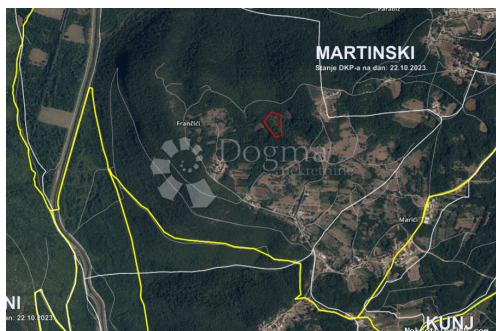

POLJOPRIVREDNO ZEMLJIŠTE/ŠUMA U ISTRI, Sveta Nedelja, Zemljište

Seller Info

Ime: Dogma Nekretnine
Ime: Dogma
Prezime: Nekretnine
Naziv firme: Dogma nekretnine d.o.o.
Tip usluga: Prodaja i iznajmljivanje nekretnina
Website: <https://dogma-nekretnine.com>
Država: Hrvatska
Region: Primorsko-goranska županija
Grad: Rijeka
Poštanski broj: 51000
Adresa: F.LA GUARDIA 6
Telefon: +385 51 341 080
Fax: +385 51 341 081
O nama: DOGMA nekretnine d.o.o. iskusna je i licencirana agencija specijalizirana u prometu nekretnina. U ovome poslu prisutni smo više od 20 godina - od male agencije s tek dvoje zaposlenih dugogodišnjim radom i trudom izrasli smo u trgovačko društvo s preko 80 zaposlenika. U tom razdoblju, svojim radom i odnosom prema klijentima i poslu, postali smo vodeća agencija u Primorsko-goranskoj županiji te vodeća u Hrvatskoj. Agencija trenutno posluje na sljedećim lokacijama: sjedište u Rijeci, F. la Guardia.6, poslovnica u sklopu Tower centra Rijeka, J.P.Kamova 81a (4.kat), poslovnica u Opatiji, Maršala Tita 97, poslovnica u Labinu, Ulica Slobode 3; poslovnica u Umagu, Joakima Rakovca 4 , poslovnica u Puli, Anticova 5 te u Zagrebu, Ulica grada Vukovara 284 (Almeria zgrada D).