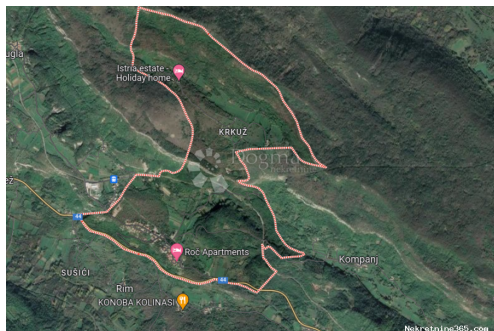

Krkuž - idealan teren za OPG !, Buzet, Zemljište

Seller Info

Ime:	Dogma Nekretnine
Ime:	Dogma
Prezime:	Nekretnine
Naziv firme:	Dogma nekretnine d.o.o.
Tip usluga:	Prodaja i iznajmljivanje nekretnina
Website:	https://dogma-nekretnine.com
Država:	Hrvatska
Region:	Primorsko-goranska županija
Grad:	Rijeka
Poštanski broj:	51000
Adresa:	F.LA GUARDIA 6
Telefon:	+385 51 341 080
Fax:	+385 51 341 081
O nama:	DOGMA nekretnine d.o.o. iskusna je i licencirana agencija specijalizirana u prometu nekretnina. U ovome poslu prisutni smo više od 20 godina - od male agencije s tek dvoje zaposlenih dugogodišnjim radom i trudom izrasli smo u trgovačko društvo s preko 80 zaposlenika. U tom razdoblju, svojim radom i odnosom prema klijentima i poslu, postali smo vodeća agencija u Primorsko-goranskoj županiji te vodeća u Hrvatskoj. Agencija trenutno posluje na sljedećim lokacijama: sjedište u Rijeci, F. la Guardia.6, poslovnica u sklopu Tower centra Rijeka, J.P.Kamova 81a (4.kat), poslovnica u Opatiji, Maršala Tita 97, poslovnica u Labinu, Ulica Slobode 3; poslovnica u Umagu, Joakima Rakovca 4 , poslovnica u Puli, Anticova 5 te u Zagrebu, Ulica grada Vukovara 284 (Almeria zgrada D).