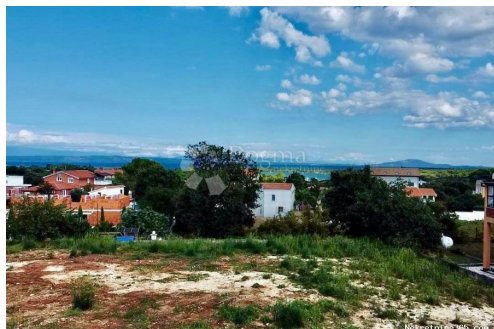

Građevinsko zemljište s pogledom na more, Ližnjan, Zemljište

Seller Info

Ime: Dogma Nekretnine
Ime: Dogma
Prezime: Nekretnine
Naziv firme: Dogma nekretnine d.o.o.
Tip usluga: Prodaja i iznajmljivanje nekretnina
Website: <https://dogma-nekretnine.com>
Država: Hrvatska
Region: Primorsko-goranska županija
Grad: Rijeka
Poštanski broj: 51000
Adresa: F.LA GUARDIA 6
Telefon: +385 51 341 080
Fax: +385 51 341 081
O nama: DOGMA nekretnine d.o.o. iskusna je i licencirana agencija specijalizirana u prometu nekretnina. U ovome poslu prisutni smo više od 20 godina - od male agencije s tek dvoje zaposlenih dugogodišnjim radom i trudom izrasli smo u trgovačko društvo s preko 80 zaposlenika. U tom razdoblju, svojim radom i odnosom prema klijentima i poslu, postali smo vodeća agencija u Primorsko-goranskoj županiji te vodeća u Hrvatskoj. Agencija trenutno posluje na sljedećim lokacijama: sjedište u Rijeci, F. la Guardia.6, poslovnica u sklopu Tower centra Rijeka, J.P.Kamova 81a (4.kat), poslovnica u Opatiji, Maršala Tita 97, poslovnica u Labinu, Ulica Slobode 3; poslovnica u Umagu, Joakima Rakovca 4 , poslovnica u Puli, Anticova 5 te u Zagrebu, Ulica grada Vukovara 284 (Almeria zgrada D).