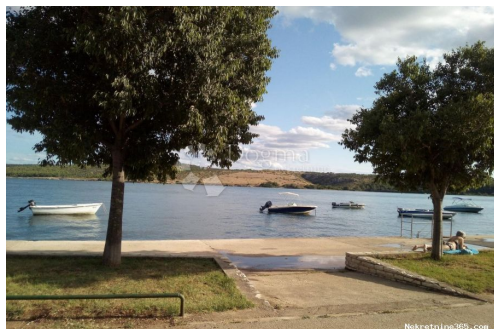

Posedarje prvi red do mora, Posedarje, Zemljište

Seller Info

Ime: Dogma Nekretnine
Ime: Dogma
Prezime: Nekretnine
Naziv firme: Dogma nekretnine d.o.o.
Tip usluga: Prodaja i iznajmljivanje nekretnina
Website: <https://dogma-nekretnine.com>
Država: Hrvatska
Region: Primorsko-goranska županija
Grad: Rijeka
Poštanski broj: 51000
Adresa: F.LA GUARDIA 6
Telefon: +385 51 341 080
Fax: +385 51 341 081
O nama: DOGMA nekretnine d.o.o. iskusna je i licencirana agencija specijalizirana u prometu nekretnina. U ovome poslu prisutni smo više od 20 godina - od male agencije s tek dvoje zaposlenih dugogodišnjim radom i trudom izrasli smo u trgovačko društvo s preko 80 zaposlenika. U tom razdoblju, svojim radom i odnosom prema klijentima i poslu, postali smo vodeća agencija u Primorsko-goranskoj županiji te vodeća u Hrvatskoj. Agencija trenutno posluje na sljedećim lokacijama: sjedište u Rijeci, F. la Guardia.6, poslovnica u sklopu Tower centra Rijeka, J.P.Kamova 81a (4.kat), poslovnica u Opatiji, Maršala Tita 97, poslovnica u Labinu, Ulica Slobode 3; poslovnica u Umagu, Joakima Rakovca 4 , poslovnica u Puli, Anticova 5 te u Zagrebu, Ulica grada Vukovara 284 (Almeria zgrada D).