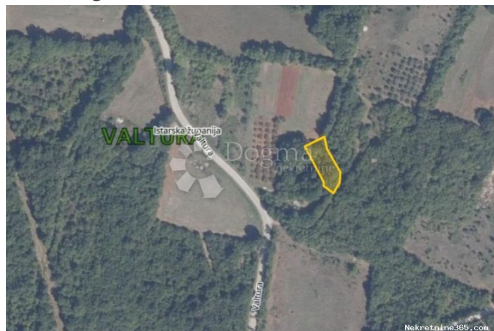

"Poljoprivredni raj uz more: 1500 m2 zemljišta u Valturi, Hrvatska!", Ližnjan, Zemljište

Seller Info

Ime:	Dogma Nekretnine
Ime:	Dogma
Prezime:	Nekretnine
Naziv firme:	Dogma nekretnine d.o.o.
Tip usluga:	Prodaja i iznajmljivanje nekretnina
Website:	https://dogma-nekretnine.com
Država:	Hrvatska
Region:	Primorsko-goranska županija
Grad:	Rijeka
Poštanski broj:	51000
Adresa:	F.LA GUARDIA 6
Telefon:	+385 51 341 080
Fax:	+385 51 341 081
O nama:	DOGMA nekretnine d.o.o. iskusna je i licencirana agencija specijalizirana u prometu nekretnina. U ovome poslu prisutni smo više od 20 godina - od male agencije s tek dvoje zaposlenih dugogodišnjim radom i trudom izrasli smo u trgovačko društvo s preko 80 zaposlenika. U tom razdoblju, svojim radom i odnosom prema klijentima i poslu, postali smo vodeća agencija u Primorsko-goranskoj županiji te vodeća u Hrvatskoj. Agencija trenutno posluje na sljedećim lokacijama: sjedište u Rijeci, F. la Guardia.6, poslovnica u sklopu Tower centra Rijeka, J.P.Kamova 81a (4.kat), poslovnica u Opatiji, Maršala Tita 97, poslovnica u Labinu, Ulica Slobode 3; poslovnica u Umagu, Joakima Rakovca 4 , poslovnica u Puli, Anticova 5 te u Zagrebu, Ulica grada Vukovara 284 (Almeria zgrada