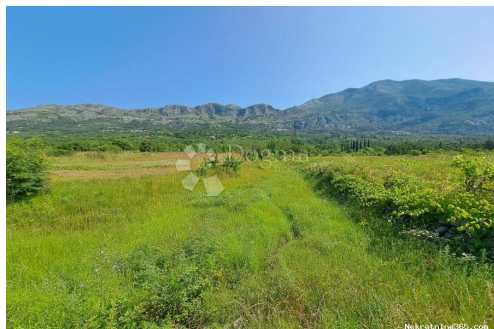

POLJOPRIVREDNO ZEMLJIŠTE - KONAVLE, Konavle, Zemljište

Seller Info

Ime: Dogma Nekretnine
Ime: Dogma
Prezime: Nekretnine
Naziv firme: Dogma nekretnine d.o.o.
Tip usluga: Prodaja i iznajmljivanje nekretnina
Website: <https://dogma-nekretnine.com>
Država: Hrvatska
Region: Primorsko-goranska županija
Grad: Rijeka
Poštanski broj: 51000
Adresa: F.LA GUARDIA 6
Telefon: +385 51 341 080
Fax: +385 51 341 081
O nama: DOGMA nekretnine d.o.o. iskusna je i licencirana agencija specijalizirana u prometu nekretnina. U ovome poslu prisutni smo više od 20 godina - od male agencije s tek dvoje zaposlenih dugogodišnjim radom i trudom izrasli smo u trgovačko društvo s preko 80 zaposlenika. U tom razdoblju, svojim radom i odnosom prema klijentima i poslu, postali smo vodeća agencija u Primorsko-goranskoj županiji te vodeća u Hrvatskoj. Agencija trenutno posluje na sljedećim lokacijama: sjedište u Rijeci, F. la Guardia.6, poslovnica u sklopu Tower centra Rijeka, J.P.Kamova 81a (4.kat), poslovnica u Opatiji, Maršala Tita 97, poslovnica u Labinu, Ulica Slobode 3; poslovnica u Umagu, Joakima Rakovca 4 , poslovnica u Puli, Anticova 5 te u Zagrebu, Ulica grada Vukovara 284 (Almeria zgrada D).