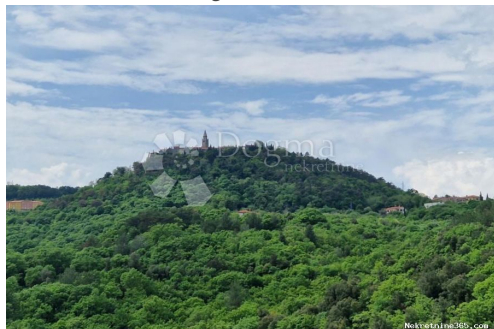

LABIN ,RABAC , zemljište sa građevinskom dozvolom i započetom gradnjom, Labin, Zemljište

Seller Info

Ime: Dogma Nekretnine
Ime: Dogma
Prezime: Nekretnine
Naziv firme: Dogma nekretnine d.o.o.
Tip usluga: Prodaja i iznajmljivanje nekretnina
Website: <https://dogma-nekretnine.com>
Država: Hrvatska
Region: Primorsko-goranska županija
Grad: Rijeka
Poštanski broj: 51000
Adresa: F.LA GUARDIA 6
Telefon: +385 51 341 080
Fax: +385 51 341 081
O nama: DOGMA nekretnine d.o.o. iskusna je i licencirana agencija specijalizirana u prometu nekretnina. U ovome poslu prisutni smo više od 20 godina - od male agencije s tek dvoje zaposlenih dugogodišnjim radom i trudom izrasli smo u trgovačko društvo s preko 80 zaposlenika. U tom razdoblju, svojim radom i odnosom prema klijentima i poslu, postali smo vodeća agencija u Primorsko-goranskoj županiji te vodeća u Hrvatskoj. Agencija trenutno posluje na sljedećim lokacijama: sjedište u Rijeci, F. la Guardia.6, poslovnica u sklopu Tower centra Rijeka, J.P.Kamova 81a (4.kat), poslovnica u Opatiji, Maršala Tita 97, poslovnica u Labinu, Ulica Slobode 3; poslovnica u Umagu, Joakima Rakovca 4 , poslovnica u Puli, Anticova 5 te u Zagrebu, Ulica grada Vukovara 284 (Almeria zgrada