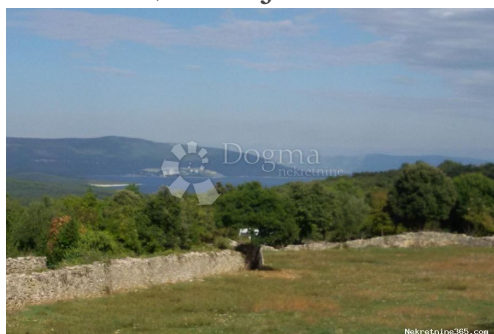

PREDIVNO GRAĐEVINSKO ZEMLJIŠTE S POGLEDOM NA MORE, Marčana, Zemljište

Seller Info

Ime:	Dogma Nekretnine
Ime:	Dogma
Prezime:	Nekretnine
Naziv firme:	Dogma nekretnine d.o.o.
Tip usluga:	Prodaja i iznajmljivanje nekretnina
Website:	https://dogma-nekretnine.com
Država:	Hrvatska
Region:	Primorsko-goranska županija
Grad:	Rijeka
Poštanski broj:	51000
Adresa:	F.LA GUARDIA 6
Telefon:	+385 51 341 080
Fax:	+385 51 341 081
O nama:	DOGMA nekretnine d.o.o. iskusna je i licencirana agencija specijalizirana u prometu nekretnina. U ovome poslu prisutni smo više od 20 godina - od male agencije s tek dvoje zaposlenih dugogodišnjim radom i trudom izrasli smo u trgovačko društvo s preko 80 zaposlenika. U tom razdoblju, svojim radom i odnosom prema klijentima i poslu, postali smo vodeća agencija u Primorsko-goranskoj županiji te vodeća u Hrvatskoj. Agencija trenutno posluje na sljedećim lokacijama: sjedište u Rijeci, F. la Guardia.6, poslovnica u sklopu Tower centra Rijeka, J.P.Kamova 81a (4.kat), poslovnica u Opatiji, Maršala Tita 97, poslovnica u Labinu, Ulica Slobode 3; poslovnica u Umagu, Joakima Rakovca 4 , poslovnica u Puli, Anticova 5 te u Zagrebu, Ulica grada Vukovara 284 (Almeria zgrada