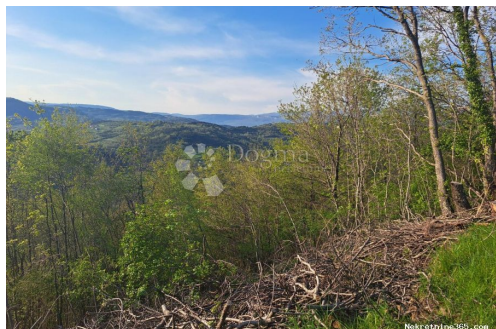

Poljoprivredna zemljišta u Račiškom Brijegu, Buzet, Zemljište

Seller Info

Ime: Dogma Nekretnine
Ime: Dogma
Prezime: Nekretnine
Naziv firme: Dogma nekretnine d.o.o.
Tip usluga: Prodaja i iznajmljivanje nekretnina
Website: <https://dogma-nekretnine.com>
Država: Hrvatska
Region: Primorsko-goranska županija
Grad: Rijeka
Poštanski broj: 51000
Adresa: F.LA GUARDIA 6
Telefon: +385 51 341 080
Fax: +385 51 341 081
O nama: DOGMA nekretnine d.o.o. iskusna je i licencirana agencija specijalizirana u prometu nekretnina. U ovome poslu prisutni smo više od 20 godina - od male agencije s tek dvoje zaposlenih dugogodišnjim radom i trudom izrasli smo u trgovačko društvo s preko 80 zaposlenika. U tom razdoblju, svojim radom i odnosom prema klijentima i poslu, postali smo vodeća agencija u Primorsko-goranskoj županiji te vodeća u Hrvatskoj. Agencija trenutno posluje na sljedećim lokacijama: sjedište u Rijeci, F. la Guardia.6, poslovnica u sklopu Tower centra Rijeka, J.P.Kamova 81a (4.kat), poslovnica u Opatiji, Maršala Tita 97, poslovnica u Labinu, Ulica Slobode 3; poslovnica u Umagu, Joakima Rakovca 4 , poslovnica u Puli, Anticova 5 te u Zagrebu, Ulica grada Vukovara 284 (Almeria zgrada D).