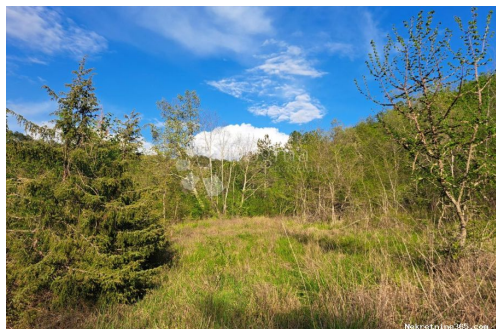

Zemljište na mirnoj lokaciji sa lijepim pogledom, Buzet, Zemljište

Seller Info

Ime: Dogma Nekretnine
Ime: Dogma
Prezime: Nekretnine
Naziv firme: Dogma nekretnine d.o.o.
Tip usluga: Prodaja i iznajmljivanje nekretnina
Website: <https://dogma-nekretnine.com>
Država: Hrvatska
Region: Primorsko-goranska županija
Grad: Rijeka
Poštanski broj: 51000
Adresa: F.LA GUARDIA 6
Telefon: +385 51 341 080
Fax: +385 51 341 081
O nama: DOGMA nekretnine d.o.o. iskusna je i licencirana agencija specijalizirana u prometu nekretnina. U ovome poslu prisutni smo više od 20 godina - od male agencije s tek dvoje zaposlenih dugogodišnjim radom i trudom izrasli smo u trgovačko društvo s preko 80 zaposlenika. U tom razdoblju, svojim radom i odnosom prema klijentima i poslu, postali smo vodeća agencija u Primorsko-goranskoj županiji te vodeća u Hrvatskoj. Agencija trenutno posluje na sljedećim lokacijama: sjedište u Rijeci, F. la Guardia.6, poslovnica u sklopu Tower centra Rijeka, J.P.Kamova 81a (4.kat), poslovnica u Opatiji, Maršala Tita 97, poslovnica u Labinu, Ulica Slobode 3; poslovnica u Umagu, Joakima Rakovca 4 , poslovnica u Puli, Anticova 5 te u Zagrebu, Ulica grada Vukovara 284 (Almeria zgrada D).