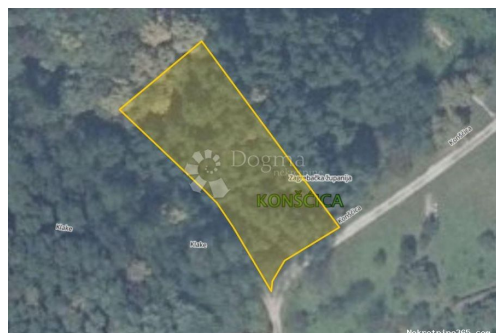

## Građevinsko zemljište, Konščica, Samobor, Samobor - Okolica, Zemljište

### Opšti podaci

Naslov oglasa: Građevinsko zemljište, Konščica, Samobor  
Nekretnina za: Prodaja  
Tip zemljišta: Građevinsko zemljište  
Površina: 1512 m<sup>2</sup>  
Cijena: 30,000.00 €  
Ažurirano: Oct 29, 2024

### Opis

Opis: Građevinsko zemljište, Konščica, Samobor površine 1512 m<sup>2</sup>. Nalazi se u blizini glavne prometnice, dostupni priključci. Parcela ima pristup ulici te je uz zapadnu stranu parcele pristupni put. Sa sjeverne strane zemljišta nalazi se potok i šuma. Pogodno za gradnju obiteljske kuće. Zemljište se nalazi na iznimno mirnoj lokaciji u blizini mjesta i potrebnih sadržaja. ID KOD AGENCIJE: ZG69068