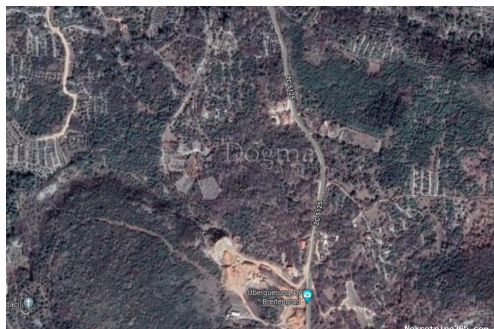

Punat, poljoprivredni teren, Punat, Zemljište

Seller Info

Ime: Dogma Nekretnine
Ime: Dogma
Prezime: Nekretnine
Naziv firme: Dogma nekretnine d.o.o.
Tip usluga: Prodaja i iznajmljivanje nekretnina
Website: <https://dogma-nekretnine.com>
Država: Hrvatska
Region: Primorsko-goranska županija
Grad: Rijeka
Poštanski broj: 51000
Adresa: F.LA GUARDIA 6
Telefon: +385 51 341 080
Fax: +385 51 341 081
O nama: DOGMA nekretnine d.o.o. iskusna je i licencirana agencija specijalizirana u prometu nekretnina. U ovome poslu prisutni smo više od 20 godina - od male agencije s tek dvoje zaposlenih dugogodišnjim radom i trudom izrasli smo u trgovačko društvo s preko 80 zaposlenika. U tom razdoblju, svojim radom i odnosom prema klijentima i poslu, postali smo vodeća agencija u Primorsko-goranskoj županiji te vodeća u Hrvatskoj. Agencija trenutno posluje na sljedećim lokacijama: sjedište u Rijeci, F. la Guardia.6, poslovnica u sklopu Tower centra Rijeka, J.P.Kamova 81a (4.kat), poslovnica u Opatiji, Maršala Tita 97, poslovnica u Labinu, Ulica Slobode 3; poslovnica u Umagu, Joakima Rakovca 4 , poslovnica u Puli, Anticova 5 te u Zagrebu, Ulica grada Vukovara 284 (Almeria zgrada D).