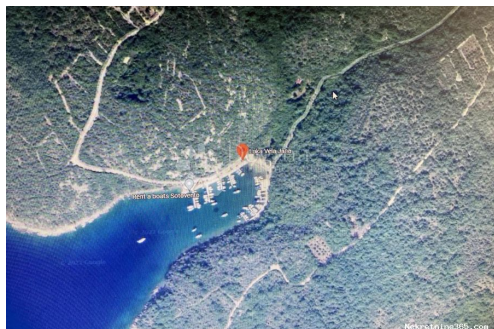

Poljoprivredno zemljište Linardići, Krk, Zemljište

Seller Info

Ime: Dogma Nekretnine
Ime: Dogma
Prezime: Nekretnine
Naziv firme: Dogma nekretnine d.o.o.
Tip usluga: Prodaja i iznajmljivanje nekretnina
Website: <https://dogma-nekretnine.com>
Država: Hrvatska
Region: Primorsko-goranska županija
Grad: Rijeka
Poštanski broj: 51000
Adresa: F.LA GUARDIA 6
Telefon: +385 51 341 080
Fax: +385 51 341 081
O nama: DOGMA nekretnine d.o.o. iskusna je i licencirana agencija specijalizirana u prometu nekretnina. U ovome poslu prisutni smo više od 20 godina - od male agencije s tek dvoje zaposlenih dugogodišnjim radom i trudom izrasli smo u trgovačko društvo s preko 80 zaposlenika. U tom razdoblju, svojim radom i odnosom prema klijentima i poslu, postali smo vodeća agencija u Primorsko-goranskoj županiji te vodeća u Hrvatskoj. Agencija trenutno posluje na sljedećim lokacijama: sjedište u Rijeci, F. la Guardia.6, poslovnica u sklopu Tower centra Rijeka, J.P.Kamova 81a (4.kat), poslovnica u Opatiji, Maršala Tita 97, poslovnica u Labinu, Ulica Slobode 3; poslovnica u Umagu, Joakima Rakovca 4 , poslovnica u Puli, Anticova 5 te u Zagrebu, Ulica grada Vukovara 284 (Almeria zgrada D).