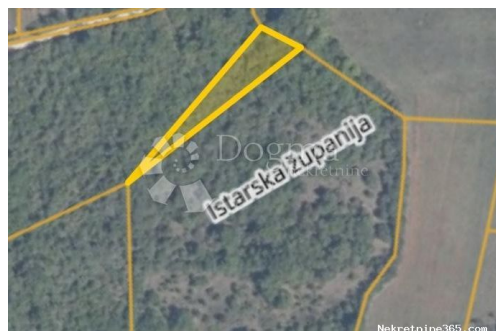

Poljoprivredno zemljište u Valturi, Ližnjan, Zemljište

Seller Info

Ime:	Dogma Nekretnine
Ime:	Dogma
Prezime:	Nekretnine
Naziv firme:	Dogma nekretnine d.o.o.
Tip usluga:	Prodaja i iznajmljivanje nekretnina
Website:	https://dogma-nekretnine.com
Država:	Hrvatska
Region:	Primorsko-goranska županija
Grad:	Rijeka
Poštanski broj:	51000
Adresa:	F.LA GUARDIA 6
Telefon:	+385 51 341 080
Fax:	+385 51 341 081
O nama:	DOGMA nekretnine d.o.o. iskusna je i licencirana agencija specijalizirana u prometu nekretnina. U ovome poslu prisutni smo više od 20 godina - od male agencije s tek dvoje zaposlenih dugogodišnjim radom i trudom izrasli smo u trgovačko društvo s preko 80 zaposlenika. U tom razdoblju, svojim radom i odnosom prema klijentima i poslu, postali smo vodeća agencija u Primorsko-goranskoj županiji te vodeća u Hrvatskoj. Agencija trenutno posluje na sljedećim lokacijama: sjedište u Rijeci, F. la Guardia.6, poslovnica u sklopu Tower centra Rijeka, J.P.Kamova 81a (4.kat), poslovnica u Opatiji, Maršala Tita 97, poslovnica u Labinu, Ulica Slobode 3; poslovnica u Umagu, Joakima Rakovca 4 , poslovnica u Puli, Anticova 5 te u Zagrebu, Ulica grada Vukovara 284 (Almeria zgrada D).