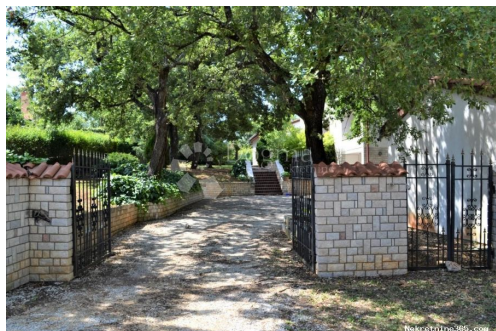

Poreč - velik teren s objektima, građevinski !, Poreč, Kuća

Seller Info

Ime: Dogma Nekretnine
Ime: Dogma
Prezime: Nekretnine
Naziv firme: Dogma nekretnine d.o.o.
Tip usluga: Prodaja i iznajmljivanje nekretnina
Website: <https://dogma-nekretnine.com>
Država: Hrvatska
Region: Primorsko-goranska županija
Grad: Rijeka
Poštanski broj: 51000
Adresa: F.LA GUARDIA 6
Telefon: +385 51 341 080
Fax: +385 51 341 081
O nama: DOGMA nekretnine d.o.o. iskusna je i licencirana agencija specijalizirana u prometu nekretnina. U ovome poslu prisutni smo više od 20 godina - od male agencije s tek dvoje zaposlenih dugogodišnjim radom i trudom izrasli smo u trgovačko društvo s preko 80 zaposlenika. U tom razdoblju, svojim radom i odnosom prema klijentima i poslu, postali smo vodeća agencija u Primorsko-goranskoj županiji te vodeća u Hrvatskoj. Agencija trenutno posluje na sljedećim lokacijama: sjedište u Rijeci, F. la Guardia.6, poslovnica u sklopu Tower centra Rijeka, J.P.Kamova 81a (4.kat), poslovnica u Opatiji, Maršala Tita 97, poslovnica u Labinu, Ulica Slobode 3; poslovnica u Umagu, Joakima Rakovca 4 , poslovnica u Puli, Anticova 5 te u Zagrebu, Ulica grada Vukovara 284 (Almeria zgrada D).