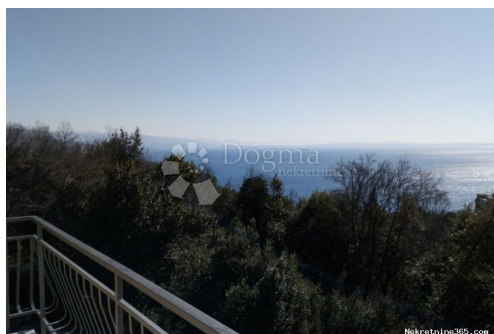

Pobri samostojeća kuća s tri stana i velikom okućnicom, Opatija - Okolica,

Kuća

Seller Info

Ime: Dogma Nekretnine
Ime: Dogma
Prezime: Nekretnine
Naziv firme: Dogma nekretnine d.o.o.
Tip usluga: Prodaja i iznajmljivanje nekretnina
Website: <https://dogma-nekretnine.com>
Država: Hrvatska
Region: Primorsko-goranska županija
Grad: Rijeka
Poštanski broj: 51000
Adresa: F.LA GUARDIA 6
Telefon: +385 51 341 080
Fax: +385 51 341 081
O nama: DOGMA nekretnine d.o.o. iskusna je i licencirana agencija specijalizirana u prometu nekretnina. U ovome poslu prisutni smo više od 20 godina - od male agencije s tek dvoje zaposlenih dugogodišnjim radom i trudom izrasli smo u trgovačko društvo s preko 80 zaposlenika. U tom razdoblju, svojim radom i odnosom prema klijentima i poslu, postali smo vodeća agencija u Primorsko-goranskoj županiji te vodeća u Hrvatskoj. Agencija trenutno posluje na sljedećim lokacijama: sjedište u Rijeci, F. la Guardia.6, poslovnica u sklopu Tower centra Rijeka, J.P.Kamova 81a (4.kat), poslovnica u Opatiji, Maršala Tita 97, poslovnica u Labinu, Ulica Slobode 3; poslovnica u Umagu, Joakima Rakovca 4 , poslovnica u Puli, Anticova 5 te u Zagrebu, Ulica grada Vukovara 284 (Almeria zgrada