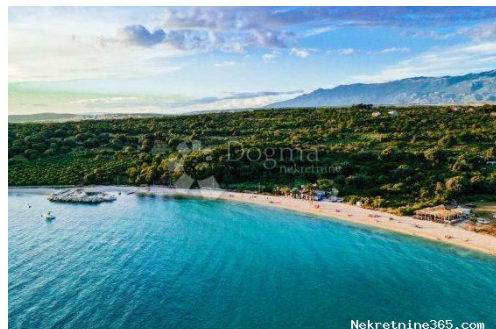

Pag - zemljište pokraj mora, Pag, Zemljište

Seller Info

Ime:	Dogma Nekretnine
Ime:	Dogma
Prezime:	Nekretnine
Naziv firme:	Dogma nekretnine d.o.o.
Tip usluga:	Prodaja i iznajmljivanje nekretnina
Website:	https://dogma-nekretnine.com
Država:	Hrvatska
Region:	Primorsko-goranska županija
Grad:	Rijeka
Poštanski broj:	51000
Adresa:	F.LA GUARDIA 6
Telefon:	+385 51 341 080
Fax:	+385 51 341 081
O nama:	DOGMA nekretnine d.o.o. iskusna je i licencirana agencija specijalizirana u prometu nekretnina. U ovome poslu prisutni smo više od 20 godina - od male agencije s tek dvoje zaposlenih dugogodišnjim radom i trudom izrasli smo u trgovačko društvo s preko 80 zaposlenika. U tom razdoblju, svojim radom i odnosom prema klijentima i poslu, postali smo vodeća agencija u Primorsko-goranskoj županiji te vodeća u Hrvatskoj. Agencija trenutno posluje na sljedećim lokacijama: sjedište u Rijeci, F. la Guardia.6, poslovnica u sklopu Tower centra Rijeka, J.P.Kamova 81a (4.kat), poslovnica u Opatiji, Maršala Tita 97, poslovnica u Labinu, Ulica Slobode 3; poslovnica u Umagu, Joakima Rakovca 4 , poslovnica u Puli, Anticova 5 te u Zagrebu, Ulica grada Vukovara 284 (Almeria zgrada D).