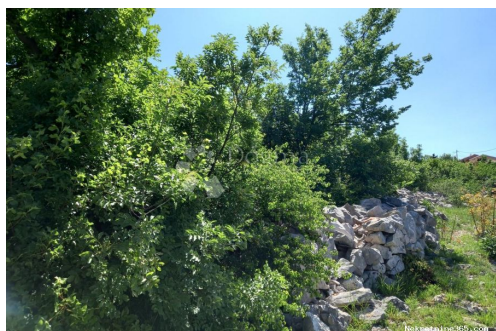

Šmrika, građevinsko zemljište, Kraljevica, Zemljište

Seller Info

Ime: Dogma Nekretnine
Ime: Dogma
Prezime: Nekretnine
Naziv firme: Dogma nekretnine d.o.o.
Tip usluga: Prodaja i iznajmljivanje nekretnina
Website: <https://dogma-nekretnine.com>
Država: Hrvatska
Region: Primorsko-goranska županija
Grad: Rijeka
Poštanski broj: 51000
Adresa: F.LA GUARDIA 6
Telefon: +385 51 341 080
Fax: +385 51 341 081
O nama: DOGMA nekretnine d.o.o. iskusna je i licencirana agencija specijalizirana u prometu nekretnina. U ovome poslu prisutni smo više od 20 godina - od male agencije s tek dvoje zaposlenih dugogodišnjim radom i trudom izrasli smo u trgovačko društvo s preko 80 zaposlenika. U tom razdoblju, svojim radom i odnosom prema klijentima i poslu, postali smo vodeća agencija u Primorsko-goranskoj županiji te vodeća u Hrvatskoj. Agencija trenutno posluje na sljedećim lokacijama: sjedište u Rijeci, F. la Guardia.6, poslovnica u sklopu Tower centra Rijeka, J.P.Kamova 81a (4.kat), poslovnica u Opatiji, Maršala Tita 97, poslovnica u Labinu, Ulica Slobode 3; poslovnica u Umagu, Joakima Rakovca 4 , poslovnica u Puli, Anticova 5 te u Zagrebu, Ulica grada Vukovara 284 (Almeria zgrada D).