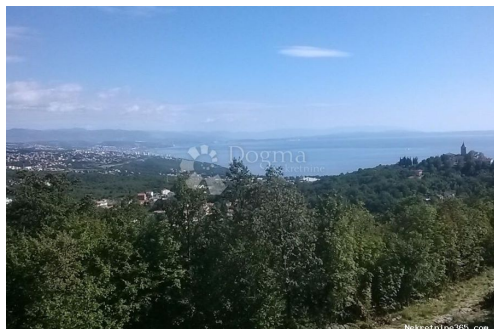

Zemljište sa panoramskim pogledom na Rukavcu Gornjem, Matulji, Zemljište

Seller Info

Ime: Dogma Nekretnine
Ime: Dogma
Prezime: Nekretnine
Naziv firme: Dogma nekretnine d.o.o.
Tip usluga: Prodaja i iznajmljivanje nekretnina
Website: <https://dogma-nekretnine.com>
Država: Hrvatska
Region: Primorsko-goranska županija
Grad: Rijeka
Poštanski broj: 51000
Adresa: F.LA GUARDIA 6
Telefon: +385 51 341 080
Fax: +385 51 341 081
O nama: DOGMA nekretnine d.o.o. iskusna je i licencirana agencija specijalizirana u prometu nekretnina. U ovome poslu prisutni smo više od 20 godina - od male agencije s tek dvoje zaposlenih dugogodišnjim radom i trudom izrasli smo u trgovačko društvo s preko 80 zaposlenika. U tom razdoblju, svojim radom i odnosom prema klijentima i poslu, postali smo vodeća agencija u Primorsko-goranskoj županiji te vodeća u Hrvatskoj. Agencija trenutno posluje na sljedećim lokacijama: sjedište u Rijeci, F. la Guardia.6, poslovnica u sklopu Tower centra Rijeka, J.P.Kamova 81a (4.kat), poslovnica u Opatiji, Maršala Tita 97, poslovnica u Labinu, Ulica Slobode 3; poslovnica u Umagu, Joakima Rakovca 4, poslovnica u Puli, Anticova 5 te u Zagrebu, Ulica grada Vukovara 284 (Almeria zgrada D).