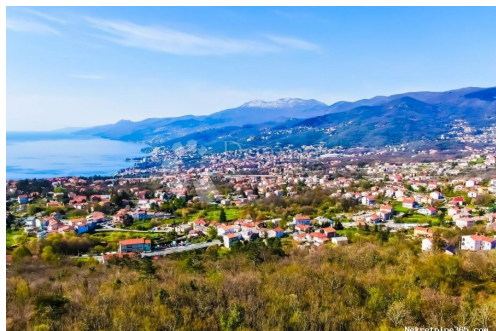

## Građevinsko zemljište u Kastvu, Kastav, Zemljište

### Opis

Opis: Prodaje se građevinsko zemljište za izgradnju 3 obiteljske kuće. Nedaleko svih sadržaja, blago nakošen, pogled prema moru, orijentacija jugozapad. Pristupni put do parcele je asfaltiran te se svi priključci nalaze uz samu parcelu. Moguća je i parcelacija te kupnja dodatnog poljoprivrednog zemljišta odmah ispod ove parcele. Posljednje takvo zemljište u ovom dijelu Kastva. Vlasništvo čisto. Za više informacija obratite se agentu MAURO STARAJ - agent s licencom +385 98 713 807 mauro.staraj@dogma-nekretnine.com www.dogma-opatija.com ID KOD AGENCIJE: Z9162