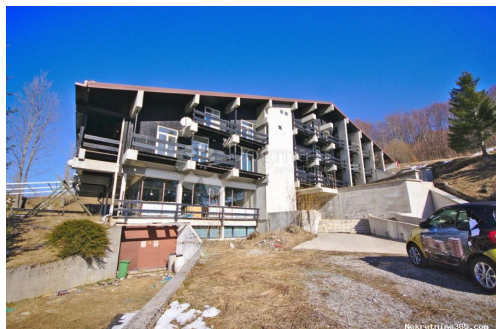

## HOTELSKI BISER U GORSKOM KRAJU, Mrkopalj, Poslovni prostor

### Opšti podaci

Naslov oglasa:	HOTELSKI BISER U GORSKOM KRAJU
Nekretnina za:	Prodaja
Namjena prostora:	ugostiteljstvo
Površina:	2217 m <sup>2</sup>
Broj spratova:	9
Broj soba:	70
Broj kupatila:	42
Cijena:	1,450,000.00 €
Lift:	Da
Teretni lift:	Da
Ažurirano:	Oct 29, 2024

## Opis

Opis:

U kolijevci skijanja, mrkopaljskom kraju, u najvišem naseljenom mjestu u Republici Hrvatskoj imamo hotel sa 42 sobe, koje su dvokrevetne i sa kupaonicama. Moderan hotel koji plijeni svojom ljepotom i uklapanjem u krajolik. Njegova veličina naslonjena na planinu, uklopila se u krajolik pitoreskonog sela. Predivan restoran, odlična konferencijska dvorana, puno lijepog prostora hotelskog hola i prostor caffe bara. Hotel je smješten neposredno uz skijaške staze koje nisu u funkciji, a ove godine radile su staze u Mrkoplju. U blizini je veliko sanjkalište. Predivna nedirnuta priroda, blizina grada Rijeke na tek 58 km, te Zagreba na 128 km daje mogućnost vikend turista. U mjestu je OPG koji prodaje autohtone i domaće proizvode iz vrtova i livada uokolo hotela. Imaju i mini mljekaru. Lijepi hotel, priroda, domaća hrana, biciklizam, razni planinarski sadržaji, skijanje svih vrsta, hodanje, ma sve što si možete zamisliti imate tu. Kao mala djevojčica boravila sam u njemu na zimovanju, možda zato imam tako romantičan stav prema tom kraju. Imate li želju za investicijom u dobar projekt nazovite me 091 125 07 70. GORDANA HORVAT ILIĆ ID KOD AGENCIJE: 65737