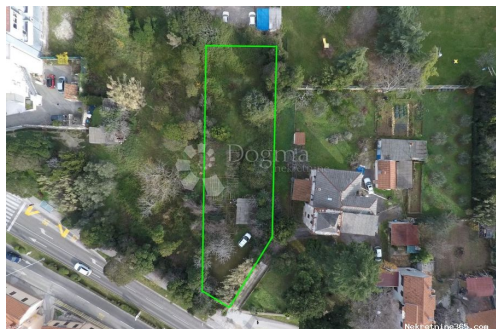

Građevinsko zemljište poslovno stambene namjene na Verudi, Pula, Zemljište

Seller Info

Ime:	Dogma Nekretnine
Ime:	Dogma
Prezime:	Nekretnine
Naziv firme:	Dogma nekretnine d.o.o.
Tip usluga:	Prodaja i iznajmljivanje nekretnina
Website:	https://dogma-nekretnine.com
Država:	Hrvatska
Region:	Primorsko-goranska županija
Grad:	Rijeka
Poštanski broj:	51000
Adresa:	F.LA GUARDIA 6
Telefon:	+385 51 341 080
Fax:	+385 51 341 081
O nama:	DOGMA nekretnine d.o.o. iskusna je i licencirana agencija specijalizirana u prometu nekretnina. U ovome poslu prisutni smo više od 20 godina - od male agencije s tek dvoje zaposlenih dugogodišnjim radom i trudom izrasli smo u trgovačko društvo s preko 80 zaposlenika. U tom razdoblju, svojim radom i odnosom prema klijentima i poslu, postali smo vodeća agencija u Primorsko-goranskoj županiji te vodeća u Hrvatskoj. Agencija trenutno posluje na sljedećim lokacijama: sjedište u Rijeci, F. la Guardia.6, poslovnica u sklopu Tower centra Rijeka, J.P.Kamova 81a (4.kat), poslovnica u Opatiji, Maršala Tita 97, poslovnica u Labinu, Ulica Slobode 3; poslovnica u Umagu, Joakima Rakovca 4 , poslovnica u Puli, Anticova 5 te u Zagrebu, Ulica grada Vukovara 284 (Almeria zgrada D).