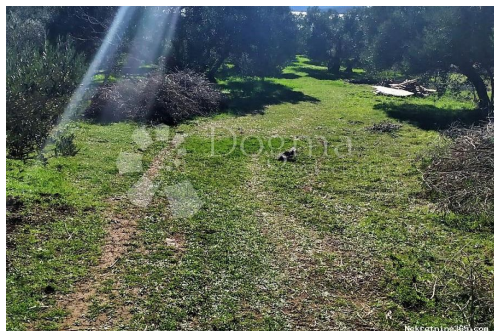

Poljoprivredno zemljište prvi red do mora, Pašman, Zemljište

Seller Info

Ime: Dogma Nekretnine
Ime: Dogma
Prezime: Nekretnine
Naziv firme: Dogma nekretnine d.o.o.
Tip usluga: Prodaja i iznajmljivanje nekretnina
Website: <https://dogma-nekretnine.com>
Država: Hrvatska
Region: Primorsko-goranska županija
Grad: Rijeka
Poštanski broj: 51000
Adresa: F.LA GUARDIA 6
Telefon: +385 51 341 080
Fax: +385 51 341 081
O nama: DOGMA nekretnine d.o.o. iskusna je i licencirana agencija specijalizirana u prometu nekretnina. U ovome poslu prisutni smo više od 20 godina - od male agencije s tek dvoje zaposlenih dugogodišnjim radom i trudom izrasli smo u trgovačko društvo s preko 80 zaposlenika. U tom razdoblju, svojim radom i odnosom prema klijentima i poslu, postali smo vodeća agencija u Primorsko-goranskoj županiji te vodeća u Hrvatskoj. Agencija trenutno posluje na sljedećim lokacijama: sjedište u Rijeci, F. la Guardia.6, poslovnica u sklopu Tower centra Rijeka, J.P.Kamova 81a (4.kat), poslovnica u Opatiji, Maršala Tita 97, poslovnica u Labinu, Ulica Slobode 3; poslovnica u Umagu, Joakima Rakovca 4 , poslovnica u Puli, Anticova 5 te u Zagrebu, Ulica grada Vukovara 284 (Almeria zgrada D).