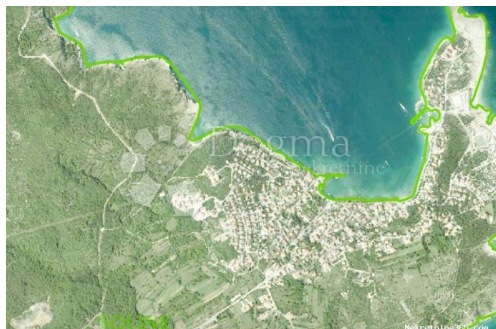

Zemljište Soline, Dobrinj, Zemljište

Seller Info

Ime: Dogma Nekretnine
Ime: Dogma
Prezime: Nekretnine
Naziv firme: Dogma nekretnine d.o.o.
Tip usluga: Prodaja i iznajmljivanje nekretnina
Website: <https://dogma-nekretnine.com>
Država: Hrvatska
Region: Primorsko-goranska županija
Grad: Rijeka
Poštanski broj: 51000
Adresa: F.LA GUARDIA 6
Telefon: +385 51 341 080
Fax: +385 51 341 081
O nama: DOGMA nekretnine d.o.o. iskusna je i licencirana agencija specijalizirana u prometu nekretnina. U ovome poslu prisutni smo više od 20 godina - od male agencije s tek dvoje zaposlenih dugogodišnjim radom i trudom izrasli smo u trgovačko društvo s preko 80 zaposlenika. U tom razdoblju, svojim radom i odnosom prema klijentima i poslu, postali smo vodeća agencija u Primorsko-goranskoj županiji te vodeća u Hrvatskoj. Agencija trenutno posluje na sljedećim lokacijama: sjedište u Rijeci, F. la Guardia.6, poslovnica u sklopu Tower centra Rijeka, J.P.Kamova 81a (4.kat), poslovnica u Opatiji, Maršala Tita 97, poslovnica u Labinu, Ulica Slobode 3; poslovnica u Umagu, Joakima Rakovca 4 , poslovnica u Puli, Anticova 5 te u Zagrebu, Ulica grada Vukovara 284 (Almeria zgrada D).