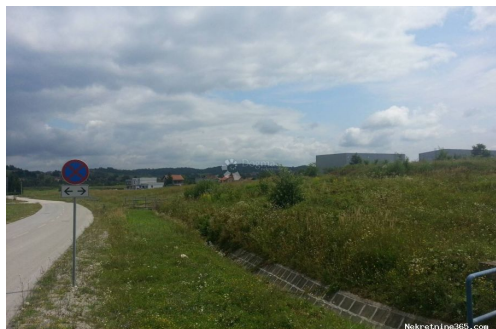

GRAĐEVINSKO ZEMLJIŠTE MATULJI 2095 m², Matulji, Zemljište

Seller Info

Ime: Dogma Nekretnine
Ime: Dogma
Prezime: Nekretnine
Naziv firme: Dogma nekretnine d.o.o.
Tip usluga: Prodaja i iznajmljivanje nekretnina
Website: <https://dogma-nekretnine.com>
Država: Hrvatska
Region: Primorsko-goranska županija
Grad: Rijeka
Poštanski broj: 51000
Adresa: F.LA GUARDIA 6
Telefon: +385 51 341 080
Fax: +385 51 341 081
O nama: DOGMA nekretnine d.o.o. iskusna je i licencirana agencija specijalizirana u prometu nekretnina. U ovome poslu prisutni smo više od 20 godina - od male agencije s tek dvoje zaposlenih dugogodišnjim radom i trudom izrasli smo u trgovačko društvo s preko 80 zaposlenika. U tom razdoblju, svojim radom i odnosom prema klijentima i poslu, postali smo vodeća agencija u Primorsko-goranskoj županiji te vodeća u Hrvatskoj. Agencija trenutno posluje na sljedećim lokacijama: sjedište u Rijeci, F. la Guardia.6, poslovnica u sklopu Tower centra Rijeka, J.P.Kamova 81a (4.kat), poslovnica u Opatiji, Maršala Tita 97, poslovnica u Labinu, Ulica Slobode 3; poslovnica u Umagu, Joakima Rakovca 4 , poslovnica u Puli, Anticova 5 te u Zagrebu, Ulica grada Vukovara 284 (Almeria zgrada D).