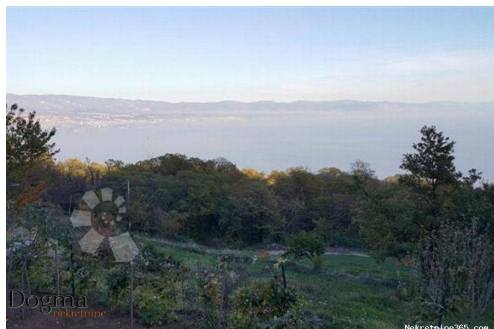

ZEMLJIŠTE LOVRAN 4900 m², Lovran, Zemljište

Seller Info

Ime:	Dogma Nekretnine
Ime:	Dogma
Prezime:	Nekretnine
Naziv firme:	Dogma nekretnine d.o.o.
Tip usluga:	Prodaja i iznajmljivanje nekretnina
Website:	https://dogma-nekretnine.com
Država:	Hrvatska
Region:	Primorsko-goranska županija
Grad:	Rijeka
Poštanski broj:	51000
Adresa:	F.LA GUARDIA 6
Telefon:	+385 51 341 080
Fax:	+385 51 341 081
O nama:	DOGMA nekretnine d.o.o. iskusna je i licencirana agencija specijalizirana u prometu nekretnina. U ovome poslu prisutni smo više od 20 godina - od male agencije s tek dvoje zaposlenih dugogodišnjim radom i trudom izrasli smo u trgovačko društvo s preko 80 zaposlenika. U tom razdoblju, svojim radom i odnosom prema klijentima i poslu, postali smo vodeća agencija u Primorsko-goranskoj županiji te vodeća u Hrvatskoj. Agencija trenutno posluje na sljedećim lokacijama: sjedište u Rijeci, F. la Guardia.6, poslovnica u sklopu Tower centra Rijeka, J.P.Kamova 81a (4.kat), poslovnica u Opatiji, Maršala Tita 97, poslovnica u Labinu, Ulica Slobode 3; poslovnica u Umagu, Joakima Rakovca 4 , poslovnica u Puli, Anticova 5 te u Zagrebu, Ulica grada Vukovara 284 (Almeria zgrada D).