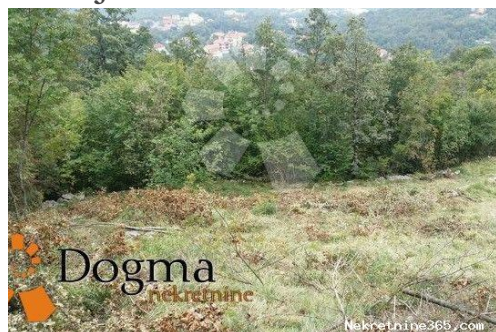

GRAĐEVINSKO ZEMLJIŠTE MATULJI RUKAVAC 2644 m², Matulji,

Zemljište

Seller Info

Ime:	Dogma Nekretnine
Ime:	Dogma
Prezime:	Nekretnine
Naziv firme:	Dogma nekretnine d.o.o.
Tip usluga:	Prodaja i iznajmljivanje nekretnina
Website:	https://dogma-nekretnine.com
Država:	Hrvatska
Region:	Primorsko-goranska županija
Grad:	Rijeka
Poštanski broj:	51000
Adresa:	F.LA GUARDIA 6
Telefon:	+385 51 341 080
Fax:	+385 51 341 081
O nama:	DOGMA nekretnine d.o.o. iskusna je i licencirana agencija specijalizirana u prometu nekretnina. U ovome poslu prisutni smo više od 20 godina - od male agencije s tek dvoje zaposlenih dugogodišnjim radom i trudom izrasli smo u trgovačko društvo s preko 80 zaposlenika. U tom razdoblju, svojim radom i odnosom prema klijentima i poslu, postali smo vodeća agencija u Primorsko-goranskoj županiji te vodeća u Hrvatskoj. Agencija trenutno posluje na sljedećim lokacijama: sjedište u Rijeci, F. la Guardia.6, poslovnica u sklopu Tower centra Rijeka, J.P.Kamova 81a (4.kat), poslovnica u Opatiji, Maršala Tita 97, poslovnica u Labinu, Ulica Slobode 3; poslovnica u Umagu, Joakima Rakovca 4 , poslovnica u Puli, Anticova 5 te u Zagrebu, Ulica grada Vukovara 284 (Almeria zgrada