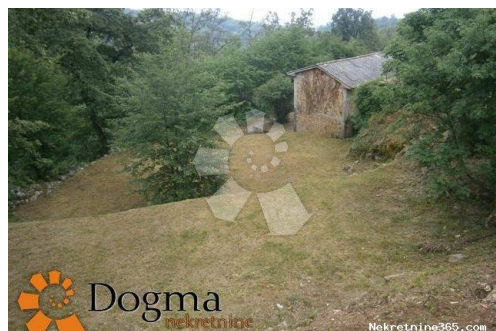

TEREN POLJANE 850 m², Opatija - Okolica, Zemljište

Seller Info

Ime:	Dogma Nekretnine
Ime:	Dogma
Prezime:	Nekretnine
Naziv firme:	Dogma nekretnine d.o.o.
Tip usluga:	Prodaja i iznajmljivanje nekretnina
Website:	https://dogma-nekretnine.com
Država:	Hrvatska
Region:	Primorsko-goranska županija
Grad:	Rijeka
Poštanski broj:	51000
Adresa:	F.LA GUARDIA 6
Telefon:	+385 51 341 080
Fax:	+385 51 341 081
O nama:	DOGMA nekretnine d.o.o. iskusna je i licencirana agencija specijalizirana u prometu nekretnina. U ovome poslu prisutni smo više od 20 godina - od male agencije s tek dvoje zaposlenih dugogodišnjim radom i trudom izrasli smo u trgovačko društvo s preko 80 zaposlenika. U tom razdoblju, svojim radom i odnosom prema klijentima i poslu, postali smo vodeća agencija u Primorsko-goranskoj županiji te vodeća u Hrvatskoj. Agencija trenutno posluje na sljedećim lokacijama: sjedište u Rijeci, F. la Guardia.6, poslovnica u sklopu Tower centra Rijeka, J.P.Kamova 81a (4.kat), poslovnica u Opatiji, Maršala Tita 97, poslovnica u Labinu, Ulica Slobode 3; poslovnica u Umagu, Joakima Rakovca 4 , poslovnica u Puli, Anticova 5 te u Zagrebu, Ulica grada Vukovara 284 (Almeria zgrada D).