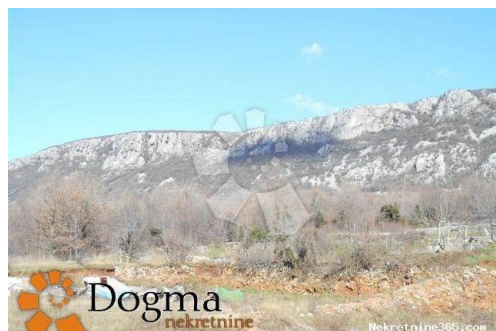

TEREN BRIBIR 2073 m², Vinodolska Općina, Zemljište

Seller Info

Ime: Dogma Nekretnine
Ime: Dogma
Prezime: Nekretnine
Naziv firme: Dogma nekretnine d.o.o.
Tip usluga: Prodaja i iznajmljivanje nekretnina
Website: <https://dogma-nekretnine.com>
Država: Hrvatska
Region: Primorsko-goranska županija
Grad: Rijeka
Poštanski broj: 51000
Adresa: F.LA GUARDIA 6
Telefon: +385 51 341 080
Fax: +385 51 341 081
O nama: DOGMA nekretnine d.o.o. iskusna je i licencirana agencija specijalizirana u prometu nekretnina. U ovome poslu prisutni smo više od 20 godina - od male agencije s tek dvoje zaposlenih dugogodišnjim radom i trudom izrasli smo u trgovačko društvo s preko 80 zaposlenika. U tom razdoblju, svojim radom i odnosom prema klijentima i poslu, postali smo vodeća agencija u Primorsko-goranskoj županiji te vodeća u Hrvatskoj. Agencija trenutno posluje na sljedećim lokacijama: sjedište u Rijeci, F. la Guardia.6, poslovnica u sklopu Tower centra Rijeka, J.P.Kamova 81a (4.kat), poslovnica u Opatiji, Maršala Tita 97, poslovnica u Labinu, Ulica Slobode 3; poslovnica u Umagu, Joakima Rakovca 4 , poslovnica u Puli, Anticova 5 te u Zagrebu, Ulica grada Vukovara 284 (Almeria zgrada D).