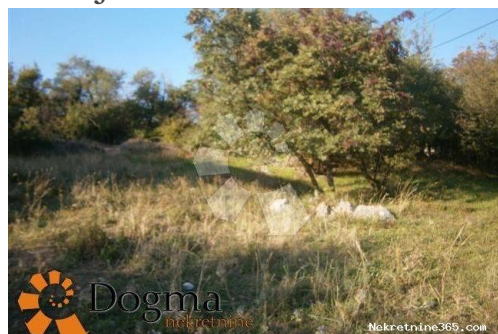

GRAĐEVINSKO ZEMLJIŠTE BAKAR ŠKRLJEVO 2900 m², Bakar.

Zemljište

Seller Info

Ime:	Dogma Nekretnine
Ime:	Dogma
Prezime:	Nekretnine
Naziv firme:	Dogma nekretnine d.o.o.
Tip usluga:	Prodaja i iznajmljivanje nekretnina
Website:	https://dogma-nekretnine.com
Država:	Hrvatska
Region:	Primorsko-goranska županija
Grad:	Rijeka
Poštanski broj:	51000
Adresa:	F.LA GUARDIA 6
Telefon:	+385 51 341 080
Fax:	+385 51 341 081
O nama:	DOGMA nekretnine d.o.o. iskusna je i licencirana agencija specijalizirana u prometu nekretnina. U ovome poslu prisutni smo više od 20 godina - od male agencije s tek dvoje zaposlenih dugogodišnjim radom i trudom izrasli smo u trgovačko društvo s preko 80 zaposlenika. U tom razdoblju, svojim radom i odnosom prema klijentima i poslu, postali smo vodeća agencija u Primorsko-goranskoj županiji te vodeća u Hrvatskoj. Agencija trenutno posluje na sljedećim lokacijama: sjedište u Rijeci, F. la Guardia.6, poslovnica u sklopu Tower centra Rijeka, J.P.Kamova 81a (4.kat), poslovnica u Opatiji, Maršala Tita 97, poslovnica u Labinu, Ulica Slobode 3; poslovnica u Umagu, Joakima Rakovca 4 , poslovnica u Puli, Anticova 5 te u Zagrebu, Ulica grada Vukovara 284 (Almeria zgrada