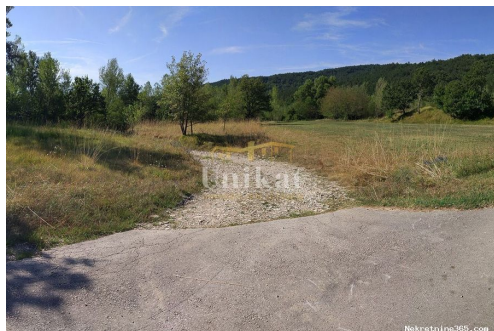

Prostrano zemljište ugostiteljsko-turističke namjene, Kršan, Zemljište

Seller Info

Ime:	Unikat Immobilien
Ime:	Unikat
Prezime:	Immobilien
Naziv firme:	UNIKAT IMMOBILIEN ISTRIEN d.o.o.
Tip usluga:	Prodaja i iznajmljivanje nekretnina
Website:	https://unikat-immobilien.com/
Država:	Hrvatska
Region:	Istarska županija
Grad:	Poreč
Poštanski broj:	52440
Adresa:	Partizanska 6A
Mobitel:	+385 99 591 2785
Telefon:	+385 91 618 6842
O nama:	Naša agencija s dugogodišnjim iskustvom u posredovanju nekretnina djeluje prvenstveno na zapadnoj obali Istre. Osim klasične ponude gotovih nekretnina (kuća, vila, stanova, apartmana, zemljišta), u našoj ponudi možete i pronaći veliki broj projekata, ključ u ruke.

Unikat Immobilien Istrien Vam nudi uslugu posredovanja u prometu nekretnina (kupnja i prodaja), posredovanje projekata ključ u ruke i praćenje istih, ishodovanje kategorizacije za iznajmljivanje nekretnina, prijepis brojila nakon kupnje nekretnine na ime kupca.

Kroz naše poslovne partnere nudimo Vam pripreme ugovora, predugovora, prijevode na strane jezike tih ugovora, knjigovodstvena savjetovanja i vođenje poslovnih knjiga.