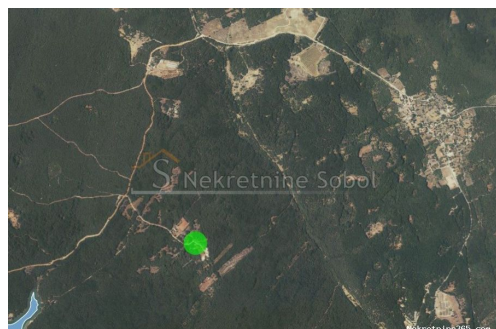

Punta Križa, Otok Cres - Poljoprivredno, 491 m2, Mali Lošinj, Zemljište

Seller Info

Ime: Kristian Sobol
Ime: Kristian
Prezime: Sobol
Naziv firme: T.O.P.A. SOBOL
Tip usluga: Prodaja i iznajmljivanje nekretnina
Website: <http://www.sobol-nekretnine.hr/>
Država: Hrvatska
Region: Primorsko-goranska županija
Grad: Rijeka
Poštanski broj: 51000
Adresa: Zagrebačka 16/II
Mobitel: +385 98 629 271
Telefon: +385 98 629 271
O nama: T.O.P.A. "SOBOL"
Zagrebačka 16/II,
51000 Rijeka
Croatia
Tel: +385 98 629 271
Registracijski broj: 434/2009

Listing details

Opšti podaci

Naslov oglasa: Punta Križa, Otok Cres - Poljoprivredno, 491 m2
Nekretnina za: Prodaja
Tip zemljišta: Poljoprivredno zemljište
Površina: 491 m²
Cijena: 20,000.00 €
Ažurirano: Nov 04, 2024

Lokacija

Država: Hrvatska
Region: Primorsko-goranska županija
Općina/Grad: Mali Lošinj
Naseljeno mjesto: Punta Križa
Poštanski broj: 51554

Dozvole

Vlasnički list: Da

Opis

Opis: POLJOPRIVREDNO ZEMLJISTE, PRILAZ LOKALNIM BIJELIM PUTEM.
Šifra objekta: 3794