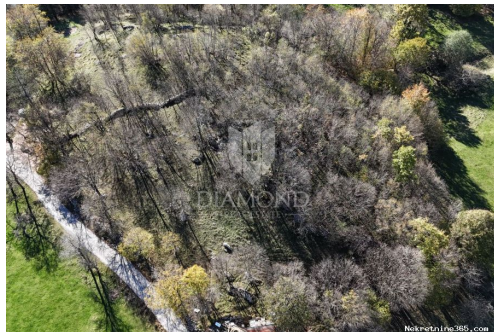

Građevinsko zemljište u okolici Klane, Klana, Zemljište

Seller Info

Ime: Agencija Diamond Realestate
Ime: Agencija
Prezime: Diamond Realestate
Naziv firme: Diamond Real Estate d.o.o.
Tip usluga: Prodaja i iznajmljivanje nekretnina
Website: <https://diamond-realestate.hr/>
Država: Hrvatska
Region: Istarska županija
Grad: Poreč
Naseljeno mjesto: Poreč
Poštanski broj: 52440
Adresa: Partizanska 5a, Dom Obrtnika, 1.kat
Mobitel: +385 52 210 824
Telefon: +385 52 210 824
O nama: Diamond Real Estate
Partizanska 5a, Dom Obrtnika, 1.kat, 52440 Poreč

Listing details

Opšti podaci

Naslov oglasa: Građevinsko zemljište u okolici Klane
Nekretnina za: Prodaja
Tip zemljišta: Građevinsko zemljište
Površina: 2506 m²
Cijena: 66,950.00 €
Ažurirano: Nov 05, 2024

Lokacija

Država: Hrvatska
Region: Primorsko-goranska županija
Općina/Grad: Klana
Naseljeno mjesto: Klana
Poštanski broj: 51217