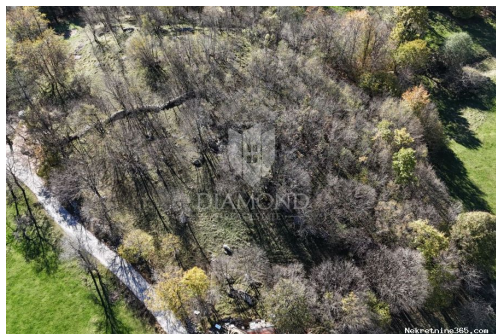

Građevinsko zemljište u okolici Klane, Klana, Zemljište

Seller Info

Ime: Agencija Diamond Realestate
Ime: Agencija
Prezime: Diamond Realestate
Naziv firme: Diamond Real Estate d.o.o.
Tip usluga: Prodaja i iznajmljivanje nekretnina
Website: <https://diamond-realestate.hr/>
Država: Hrvatska
Region: Istarska županija
Grad: Poreč
Naseljeno mjesto: Poreč
Poštanski broj: 52440
Adresa: Partizanska 5a, Dom Obrtnika, 1.kat
Mobitel: +385 52 210 824
Telefon: +385 52 210 824
O nama: Diamond Real Estate
Partizanska 5a, Dom Obrtnika, 1.kat, 52440 Poreč

Listing details

Opšti podaci

Naslov oglasa: Građevinsko zemljište u okolici Klane
Nekretnina za: Prodaja
Tip zemljišta: Građevinsko zemljište
Površina: 2506 m²
Cijena: 66,950.00 €
Ažurirano: Nov 05, 2024

Lokacija

Država: Hrvatska
Region: Primorsko-goranska županija
Općina/Grad: Klana
Naseljeno mjesto: Klana
Poštanski broj: 51217