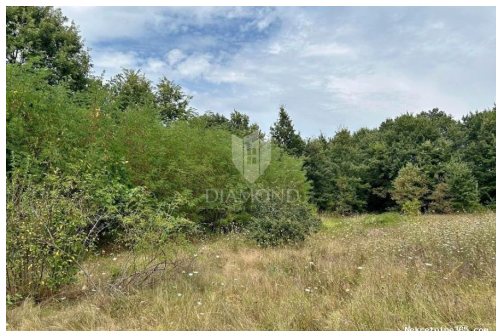

Prostrano građevinsko zemljište u blizini Labina, Labin, Zemljište

Seller Info

Ime: Agencija Diamond Realestate
Ime: Agencija
Prezime: Diamond Realestate
Naziv firme: Diamond Real Estate d.o.o.
Tip usluga: Prodaja i iznajmljivanje nekretnina
Website: <https://diamond-realestate.hr/>
Država: Hrvatska
Region: Istarska županija
Grad: Poreč
Naseljeno mjesto: Poreč
Poštanski broj: 52440
Adresa: Partizanska 5a, Dom Obrtnika, 1.kat
Mobitel: +385 52 210 824
Telefon: +385 52 210 824
O nama: Diamond Real Estate
Partizanska 5a, Dom Obrtnika, 1.kat, 52440 Poreč

Listing details

Opšti podaci

Naslov oglasa: Prostrano građevinsko zemljište u blizini Labina
Nekretnina za: Prodaja
Tip zemljišta: Građevinsko zemljište
Površina: 1380 m²
Cijena: 76,775.00 €
Ažurirano: Nov 05, 2024

Lokacija

Država: Hrvatska
Region: Istarska županija
Općina/Grad: Labin
Naseljeno mjesto: Labin
Poštanski broj: 52220