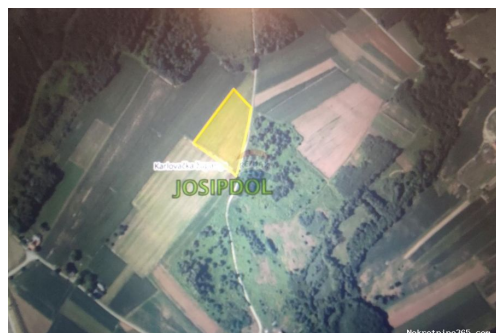

Josipdol, zemljište 8500 m2, Josipdol, Zemljište

Seller Info

Ime: ReMax Centar nekretnina
Ime: ReMax
Prezime: Centar nekretnina
Naziv firme: ReMax Centar Nekretnina
Tip usluga: Prodaja i iznajmljivanje nekretnina
Website: <https://www.remax-centarnekrtnina.com>
Država: Hrvatska
Region: Primorsko-goranska županija
Grad: Rijeka
Poštanski broj: 51000
Adresa: Krešimirova 12a
Telefon: 0038551635350
O nama: Još od 2008. godine Remax Centar nekretnina dom je ponajboljih lokalnih stručnjaka za posredovanje u prometu nekretnina na području Istre, Rijeke i Kvarnera, Gorskog kotara te Zagreba i okolice. Naša tvrtka stvorena je s vizijom da bude partner prepoznat po povjerenju, kako svojim klijentima, tako i svojim zaposlenicima, poslovnim suradnicima i široj zajednici u kojoj djeluje. Naš sustav poslovanja te široka baza kupaca i prodavatelja osiguravaju kratke rokove realizacije, a pažljiv izbor i provjera svih nekretnina unutar našeg sustava garantira sigurnost i zadovoljstvo naših klijenata. Njihovim potrebama uvijek dajemo prioritet, s ciljem da riješimo izazove s kojima se susreću i nadmašimo njihova očekivanja, bilo to kod pružanja savjetovanja za najbolji oblik financiranja, rješavanje