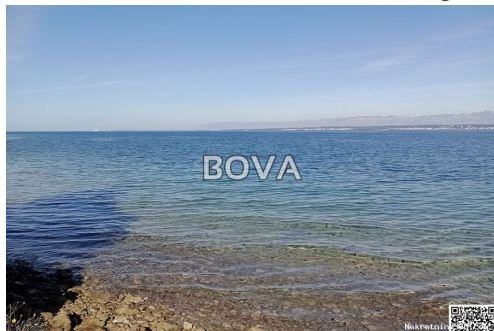

Poljoprivredno zemljište 2811m² – Sutomišćica *Prvi red do mora* (ID-2485/E), Preko, Zemljište

Seller Info

Ime: Ivka Bašić
Ime: Ivka
Prezime: Bašić
Naziv firme: BOVA agencija za promet
nekretninama
Tip usluga: Prodaja nekretnina
Website: <https://www.bova.hr>
Država: Hrvatska
Region: Zadarska županija
Grad: Zadar
Poštanski broj: 23000
Adresa: Obala kneza Domagoja 13
Mobitel: +385(0)915832659
Telefon: +385(0)23 333 014
O nama: Djelatnost