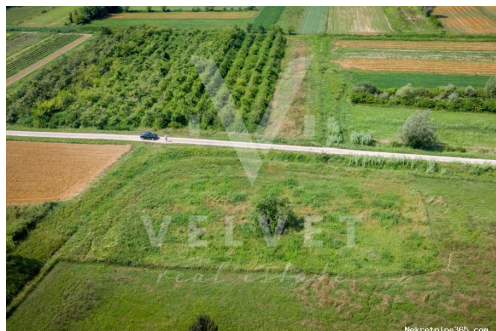

Građevinsko zemljište - GOLOGORIČKI DOL, Pićan, Zemljište

Seller Info

Ime:	Velvet Realestate
E-mail:	info@velvet-realestate.hr
Ime:	Velvet
Prezime:	Realestate
Naziv firme:	Velvet Realestate
Tip usluga:	Prodaja i iznajmljivanje nekretnina
Dodatna email adresa:	info@velvet-realestate.hr
Website:	https://www.velvet-realestate.hr
Država:	Hrvatska
Region:	Istarska županija
Grad:	Labin
Naseljeno mjesto:	Labin
Poštanski broj:	52220
Adresa:	Rudarska 1
Mobitel:	+385 95 584 4479
O nama:	Velvet nekretnine agencija djeluje napodručju Istarske županije, gdje u svojoj ponudi objedinjuje kvalitetne, provjerene i vrhunske nekretnine. Tim agencije uključuje kako iskusne, tako i agente pripravnike čiji je cilj učiniti vašu kupnju/prodaju ugodnim iskustvom.

Listing details

Opšti podaci

Naslov oglasa:	Građevinsko zemljište - GOLOGORIČKI DOL
Nekretnina za:	Prodaja
Tip zemljišta:	Građevinsko zemljište
Površina:	2618 m²
Cijena:	87,000.00 €
Ažurirano:	Nov 14, 2024

Lokacija

Država:	Hrvatska
Region:	Istarska županija