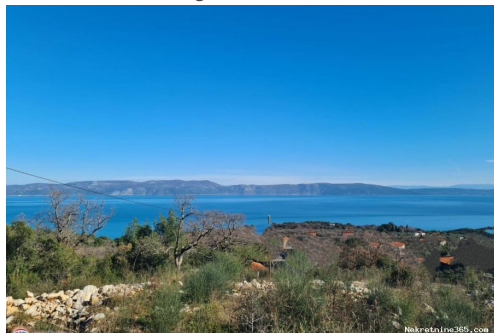

ISTRA, LABIN - RAVNI, GRAĐEVINSKO ZEMLJIŠTE, POGLED MORE, Raša, Zemljište

Seller Info

Ime: Re/Max Plus labin
Ime: Re/Max
Prezime: Plus labin
Naziv firme: Re/Max Plus Labin
Tip usluga: Prodaja i iznajmljivanje nekretnina
Dodatna email adresa: mantika2013@gmail.com
Website: <https://www.remax-plus.info>
Država: Hrvatska
Region: Istarska županija
Grad: Labin
Naseljeno mjesto: Labin
Poštanski broj: 52220
Adresa: Zelenice 7
Telefon: +38552496062
O nama: U samom središtu Labina, na Zelenicama, već dugi niz godina uspješno posluje Re/Max Plus Labin, poslovnicu vodeće svjetske agencije za promet nekretninama.

Re/Max je naziv tvrtke za posredovanje u prodaji i kupnji nekretnina osnovane 1973. godine u Denveru, SAD. Naziv je skraćena od 'Real Estate Maximums', što potvrđuje osnivačku viziju postizanja maksimalnih učinaka u radu, suradnji, kvaliteti i profitu. Da su u tome uspješni uvjeriti će nas podaci da su u proteklih 46 godina svoje poslovanje proširili na 90 zemalja, pa trenutno postoji 7.000 ureda diljem svijeta sa 120.000 prodajnih predstavnika tj. agenata.