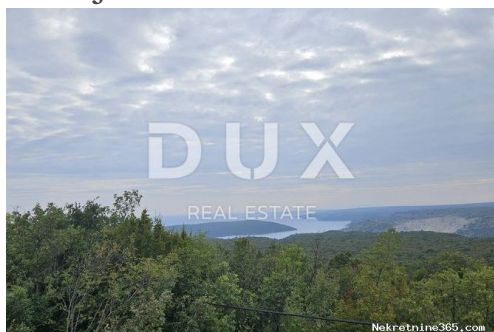

ISTRA, LABIN - Poljoprivredno zemljište s pogledom na more, Labin, Zemljište

Seller Info

Ime: Agencija Dux nekretnine
E-mail: info@dux-nekretnine.hr
Ime: Agencija
Prezime: Dux nekretnine
Naziv firme: DUX NEKRETNINE d.o.o.
Tip usluga: Prodaja i iznajmljivanje nekretnina
Država: Hrvatska
Region: Primorsko-goranska županija
Grad: Rijeka
Poštanski broj: 51000
Adresa: Tizianova 8
Mobitel: 385 91 480 8808
Telefon: 385 51 518 174
O nama: Agencija Dux nekretnine posluje s ciljem podizanja kvalitete posredovanja u nekretninama na višu razinu profesionalnosti i obostranog zadovoljstva stranaka s kojima surađuje. Kako to činimo? Svakom klijentu pristupamo ljudski i profesionalno kako bismo olakšali jednu od najvećih i najvažnijih odluka u životu - kupovinu nekretnine.

Naša ponuda obuhvaća široki spektar visokokvalitetnih i vrlo atraktivnih nekretnina na području Kvarnera, Istre, otoka i šire okolice s ciljem zadovoljenja istančanih ukusa naših dugogodišnjih kupaca.

Proces kupoprodaje odvija se na najvišoj razini kvalitete uz našu pouzdanost i posvećenost svakom pojedinom klijentu. Naš posao nije gotov dok ne vidimo osmijeh na licima